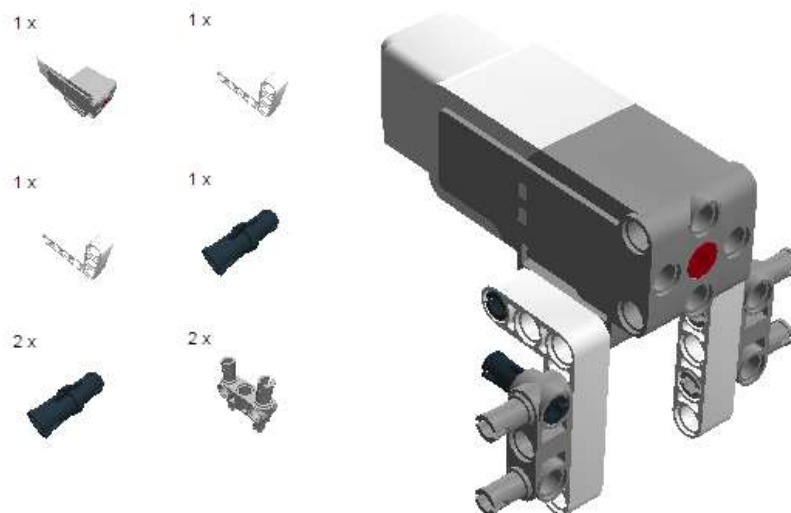

Схема сборки шагающего механизма для мобильного робота

Lego Digital Designer

2 x		4494223 WEDGE-BELT WHEEL Ø24 - Medium Stone Grey	2 x		6028041 TYRE FOR WEDGE-BELT WHEEL - Black	2 x		6024581 CABLE 250 MM - Black,Transparent
1 x		6008577 SMALL MOTOR - White,Bright Red,Medium Stone Grey,Silver Metallic	1 x		6009998 MS-EV3, P-BRICK - White,Transparent,Medium Stone Grey,Dark Stone Grey,Silver Metallic	3 x		4495931 TECHNIC 7M BEAM - Dark Stone Grey
2 x		4495930 TECHNIC 7M BEAM - Medium Stone Grey	2 x		4552347 T-BEAM 3X3 WHOLE Ø4.8 - Black	2 x		4585040 TECHNIC ANG. BEAM 3X5 90 DEG. - White
2 x		4509912 TECHNIC ANGULAR BEAM 4X4 - White	2 x		4239601 1/2 BUSH - Bright Yellow	5 x		4142865 2M CROSS AXLE W. GROOVE - Bright Red
13 x		4121715 CONNECTOR PEG W. FRICTION - Black	2 x		4211807 CONNECTOR PEG - Medium Stone Grey	2 x		4211815 CROSS AXLE 3M - Medium Stone Grey
1 x		4227155 BUSH FOR CROSS AXLE - Bright Red	2 x		4514554 3M CONNECTOR PEG - Brick Yellow	2 x		6031821 CROSSAXLE 3M WITH KNOB - Sand Yellow
2 x		4107081 CATCH W. CROSS HOLE - Black	2 x		4198367 DAMPER 2M - Black	2 x		6006140 BEAM 1X2 W/CROSS AND HOLE - Black
1 x		4211805 CROSS AXLE 7M - Medium Stone Grey	2 x		4225033 BEAM 3 M. W/4 SNAPS - Medium Stone Grey	2 x		4248204 TECHNIC ANGULAR WHEEL - Black

Шаг №1.

Шаг №2.

Шаг №3.

Шаг №4.

Шаг №5.

Шаг №6.