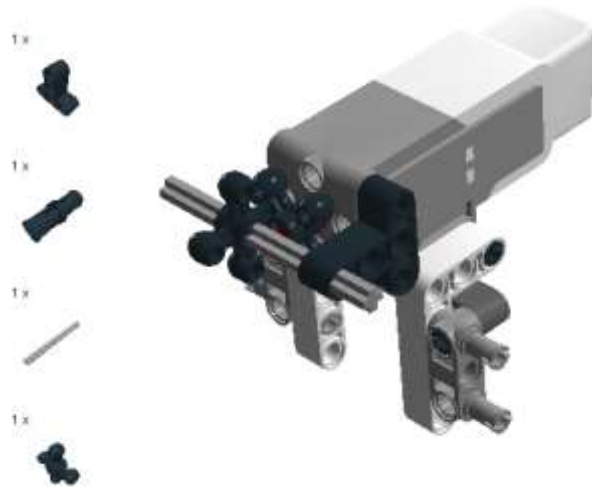

Схема сборки шагающего механизма для мобильного робота

Lego Digital Designer

2 x		4494223 WEDGE-BELT WHEEL Ø24 - Medium Stone Grey	2 x		6028041 TYRE FOR WEDGE-BELT WHEEL - Black	2 x		6024581 CABLE 250 MM - Black,Transparent
1 x		6008577 SMALL MOTOR - White,Bright Red,Medium Stone Grey,Silver Metallic	1 x		6009998 MS-EV3, P-BRICK - White,Transparent,Medium Stone Grey,Dark Stone Grey,Silver Metallic	3 x		4495931 TECHNIC 7M BEAM - Dark Stone Grey
2 x		4495930 TECHNIC 7M BEAM - Medium Stone Grey	2 x		4552347 T-BEAM 3X3 WHOLE Ø4.8 - Black	2 x		4585040 TECHNIC ANG. BEAM 3X5 90 DEG. - White
2 x		4509912 TECHNIC ANGULAR BEAM 4X4 - White	2 x		4239601 1/2 BUSH - Bright Yellow	5 x		4142865 2M CROSS AXLE W. GROOVE - Bright Red
13 x		4121715 CONNECTOR PEG W. FRICTION - Black	2 x		4211807 CONNECTOR PEG - Medium Stone Grey	2 x		4211815 CROSS AXLE 3M - Medium Stone Grey
1 x		4227155 BUSH FOR CROSS AXLE - Bright Red	2 x		4514554 3M CONNECTOR PEG - Brick Yellow	2 x		6031821 CROSSAXLE 3M WITH KNOB - Sand Yellow
2 x		4107081 CATCH W. CROSS HOLE - Black	2 x		4198367 DAMPER 2M - Black	2 x		6006140 BEAM 1X2 W/CROSS AND HOLE - Black
1 x		4211805 CROSS AXLE 7M - Medium Stone Grey	2 x		4225033 BEAM 3 M. W/4 SNAPS - Medium Stone Grey	2 x		4248204 TECHNIC ANGULAR WHEEL - Black

Шаг №1.

Шаг №2.

Шаг №3.

Шаг №4.

Шаг №5.

Шаг №6.