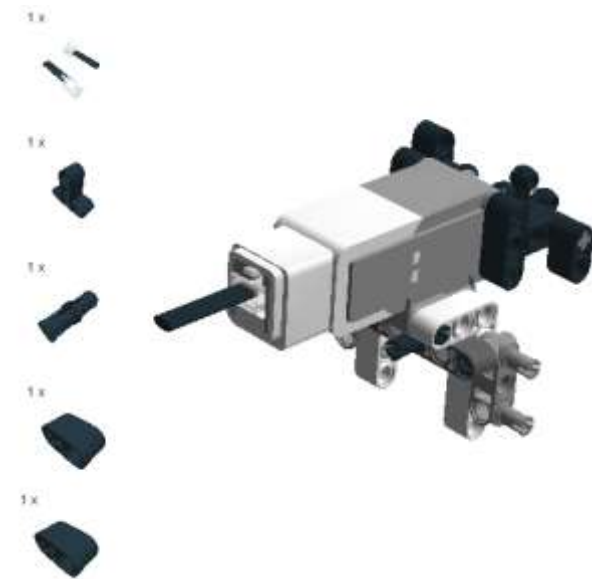

Схема сборки шагающего механизма для мобильного робота

Lego Digital Designer

2 x		4494223 WEDGE-BELT WHEEL Ø24 - Medium Stone Grey	2 x		6028041 TYRE FOR WEDGE-BELT WHEEL - Black	2 x		6024581 CABLE 250 MM - Black,Transparent
1 x		6008577 SMALL MOTOR - White,Bright Red,Medium Stone Grey,Silver Metallic	1 x		6009998 MS-EV3, P-BRICK - White,Transparent,Medium Stone Grey,Dark Stone Grey,Silver Metallic	3 x		4495931 TECHNIC 7M BEAM - Dark Stone Grey
2 x		4495930 TECHNIC 7M BEAM - Medium Stone Grey	2 x		4552347 T-BEAM 3X3 WHOLE Ø4.8 - Black	2 x		4585040 TECHNIC ANG. BEAM 3X5 90 DEG. - White
2 x		4509912 TECHNIC ANGULAR BEAM 4X4 - White	2 x		4239601 1/2 BUSH - Bright Yellow	5 x		4142865 2M CROSS AXLE W. GROOVE - Bright Red
13 x		4121715 CONNECTOR PEG W. FRICTION - Black	2 x		4211807 CONNECTOR PEG - Medium Stone Grey	2 x		4211815 CROSS AXLE 3M - Medium Stone Grey
1 x		4227155 BUSH FOR CROSS AXLE - Bright Red	2 x		4514554 3M CONNECTOR PEG - Brick Yellow	2 x		6031821 CROSSAXLE 3M WITH KNOB - Sand Yellow
2 x		4107081 CATCH W. CROSS HOLE - Black	2 x		4198367 DAMPER 2M - Black	2 x		6006140 BEAM 1X2 W/CROSS AND HOLE - Black
1 x		4211805 CROSS AXLE 7M - Medium Stone Grey	2 x		4225033 BEAM 3 M. W/4 SNAPS - Medium Stone Grey	2 x		4248204 TECHNIC ANGULAR WHEEL - Black

Шаг №1.

Шаг №2.

Шаг №3.

Шаг №4.

Шаг №5.

Шаг №6.